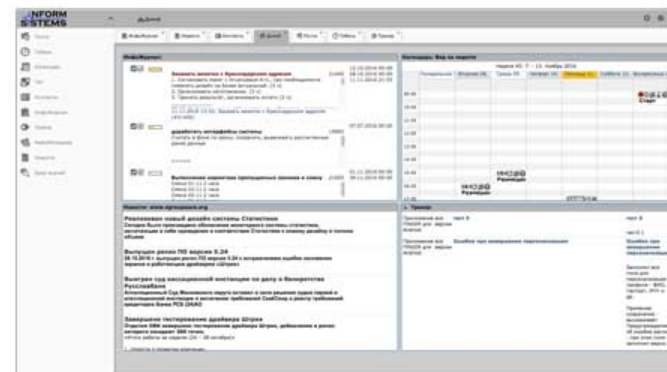

СИСТЕМА КОЛЛЕКТИВНОЙ РАБОТЫ