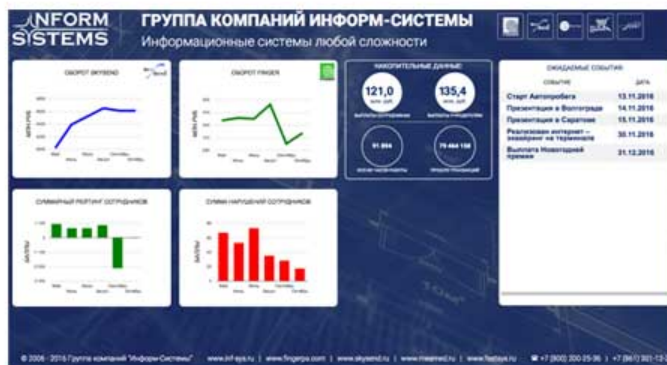

КАК МЫ ДОБИВАЕМСЯ СВОИХ ЦЕЛЕЙ

СИСТЕМА СТАТИСТИКИ КОМПАНИИ