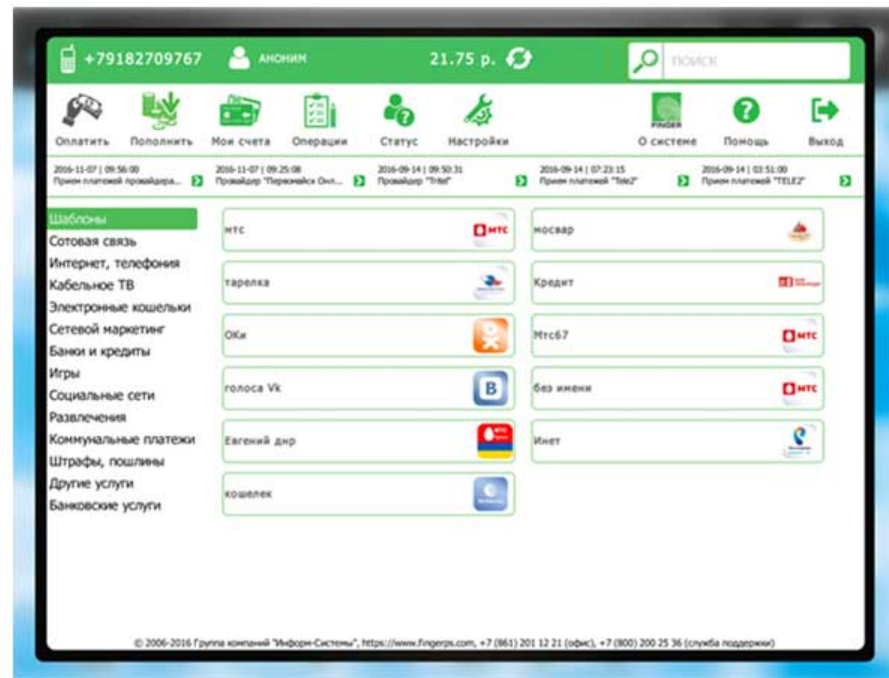

## ИЗМЕНЕНИЕ КОЛИЧЕСТВА И ПОЛОЖЕНИЯ КНОПОК НА ГЛАВНОМ ЭКРАНЕ

# ИНТЕЛЛЕКТУАЛЬНАЯ СОРТИРОВКА ПРОВАЙДЕРОВ

по статистике

по городу

по покрытию

## КАБИНЕТ БЕЗКОМИССИОННОГО ОНЛАЙН-КОШЕЛЬКА FINGER